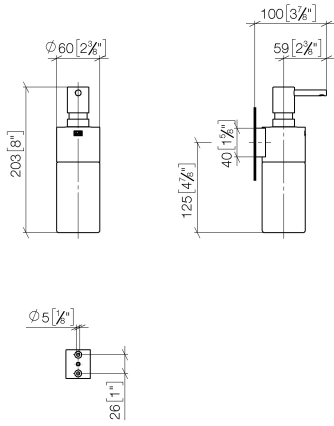

83 435 970

- flacon en cristal, mat
- largeur 60 mm
- hauteur 200 mm
- volume de bouteille de 250 ml
- saillie 96 mm

S'adapte aux gammes suivantes : MADISON, MEM, TARA, CL.1, LISSÉ, VAIA, META, CYO

	Champagne (Or 22cts)	83 435 970-47
	Chrome	83 435 970-00
	Platine brossé	83 435 970-06
	Platine	83 435 970-08
	Dark Chrome	83 435 970-19
	Or clair	83 435 970-26
	Or clair brossé	83 435 970-27
	Laiton brossé (Or 23cts)	83 435 970-28
	Noir mat	83 435 970-33
	Bronze brossé	83 435 970-42
	Champagne brossé (Or 22cts)	83 435 970-46
	Chrome brossé	83 435 970-93
	Dark Platinum brossé	83 435 970-99

83 435 970

mm [inches]

83 435 970

Les pièces pour les
autres finitions
peuvent être
trouvées ici : Chrome

Liste des pièces de rechange

N°	Article Numéro	Désignation	Fréquence de montage	Délai de livraison
1	90 10 10 535 00-47	distributeur	1	30
2	90 10 10 525 00-47	prise	1	30
3	90 90 04 001 00 82	verre	1	2
4	09 30 30 093 90	vis	1	2
5	05 30 31 025 00 90	set de fixation	1	2
6	08 10 10 530-47	patte de fixation	1	30