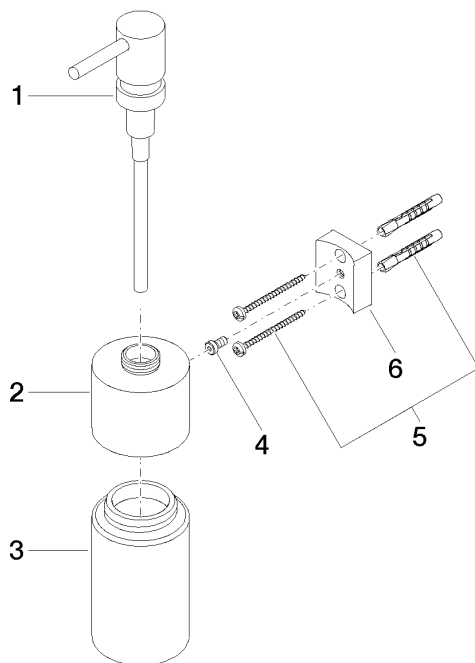

83 435 970

- flacon en cristal, mat
- largeur 60 mm
- hauteur 200 mm
- volume de bouteille de 250 ml
- saillie 96 mm

S'adapte aux gammes suivantes : MADISON, MEM, TARA, CL.1, LISSÉ, VAIA, META, CYO

	Champagne (Or 22cts)	83 435 970-47
	Chrome	83 435 970-00
	Platine brossé	83 435 970-06
	Platine	83 435 970-08
	Dark Chrome	83 435 970-19
	Or clair	83 435 970-26
	Or clair brossé	83 435 970-27
	Laiton brossé (Or 23cts)	83 435 970-28
	Noir mat	83 435 970-33
	Bronze brossé	83 435 970-42
	Champagne brossé (Or 22cts)	83 435 970-46
	Chrome brossé	83 435 970-93
	Dark Platinum brossé	83 435 970-99

83 435 970

mm [inches]

83 435 970

Les pièces pour les
autres finitions
peuvent être
trouvées ici : Chrome

Liste des pièces de rechange

N°	Article Numéro	Désignation	Fréquence de montage	Délai de livraison
1	90 10 10 535 00-47	distributeur	1	30
2	90 10 10 525 00-47	prise	1	30
3	90 90 04 001 00 82	verre	1	2
4	09 30 30 093 90	vis	1	2
5	05 30 31 025 00 90	set de fixation	1	2
6	08 10 10 530-47	patte de fixation	1	30